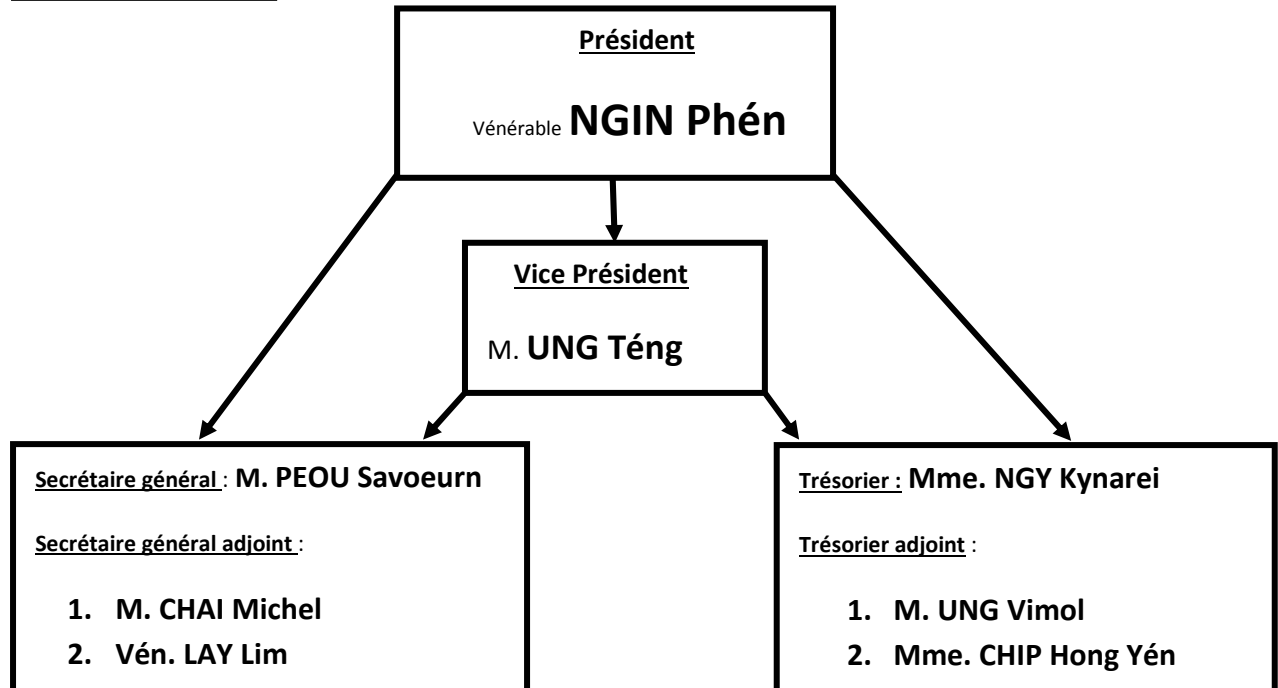

Membres du C A de l'A.S.B.K

2012 - 2014

Le bureau

Les Différents comités

| Fêtes | Cultuel & Culturel | Affaires Sociales | Relations extérieures | Construction & Entretien |
|--|---|---|---|---|
| <ul style="list-style-type: none"> • Vén. PICH Samon • Vén. LAY Lim • M. PON Daravong • Mme. CHIP Hong Yén | <ul style="list-style-type: none"> • Vén. SAR Sastra • Vén. LAY Lim • Mme. FABRA Tévy • Mme. THLANG Bo • M. NHEAN Chhan | <ul style="list-style-type: none"> • Vén. PICH Samon • Mme. NGY Kynarei | <ul style="list-style-type: none"> • Vén. PICH Samon • M. UNG Téng • M. CHAI Michel | <ul style="list-style-type: none"> • M. SUY Mong Srean • M. LEANG Lim Héng • M. PEOU Savoeurn |